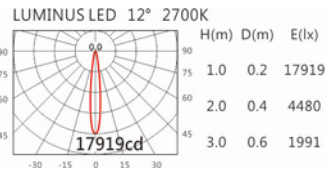

Light Distribution 配光曲線圖

1929 lm@2700K