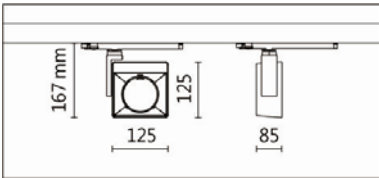

SA-6230CH-B

+HT4-PE40AD

Features & Application 產品特點 & 適用場所

- 4 度超窄角出光，滿足特定應用範圍
- 豐富的出光角度，可搭配防眩蜂巢網和光型拉伸配件
- 自帶數位調光: 1%~100%，讓調試更簡單快捷
- 支架可水平旋轉 355+10 度、燈頭擺動 180 度；依據被照物位置，靈活調整投射方向

適用於各類高端博物館、美術館等，解決小物件的展示照明需求

Options 可選

色溫: 2700K、3000K、4000K

瓦數: 30W(1000mA)

角度: 9°、12°、24°、30°

顏色: 砂白、砂黑、銀灰

Product specifications 產品規格

光源 (Light Source)	LUMINUS LED	安裝方式 (Installation)	Track system 軌道系統
顯色性 (Color rendering)	Ra ≥ 90	產品材質 (Material)	Aluminum 鋁
輸入電參數 (Input)	AC 220-240V, 50/60Hz	產品淨重 (Net Weight)	/
安定器/變壓器/驅動器 (Ballast/Transformer/Driver)	HT4-PE40AD	安規執行標準 (Standards of Safety)	EN 60598-1:2015、 EN 60598-2-1:1989 EN 60598-2-6:1994+A1:1997
線材 / 長度 / 連接器 (Connecting)	湯石軌道電源頭(HT4-PE40AD)	儲存條件 (Storage Condition)	溫度: -20°C to + 50°C、 濕度: 85%RH