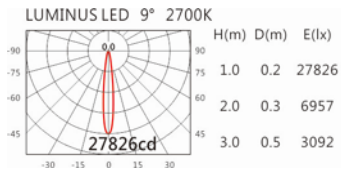

Light Distribution 配光曲線圖

1929 lm@2700K