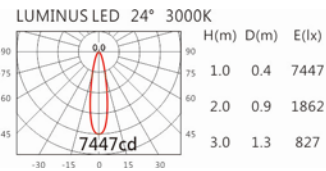

2010 lm@3000K