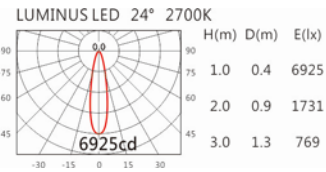

Light Distribution 配光曲線圖

1929 lm@2700K