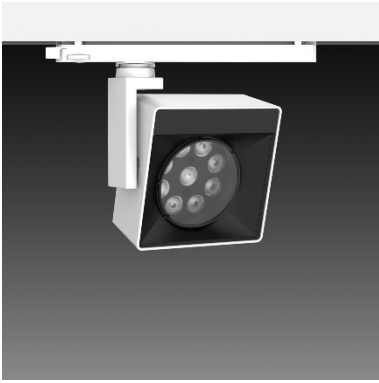

SA-6230CH-B

+HT4-PE40AD