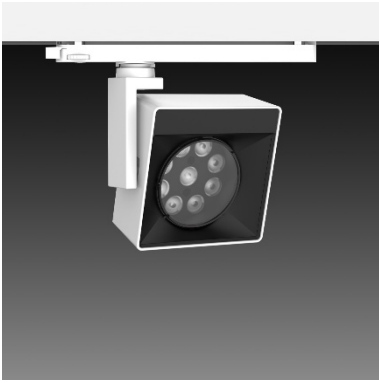

#### Features & Application 產品特點 & 適用場所

- 4 度超窄角出光，滿足特定應用範圍
- 豐富的出光角度，可搭配防眩蜂巢網和光型拉伸配件
- 自帶數位調光: 1%~100%，讓調試更簡單快捷
- 支架可水平旋轉 355+10 度、燈頭擺動 180 度；依據被照物位置，靈活調整投射方向

適用於各類高端博物館、美術館等，解決小物件的展示照明需求

#### Options 可選

色溫: 2700K、3000K、4000K

瓦數: 30W(1000mA)

角度: 9°、12°、24°、30°

顏色: 砂白、砂黑、銀灰