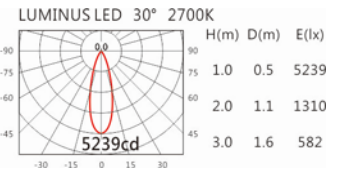

Light Distribution 配光曲線圖

1929 lm@2700K