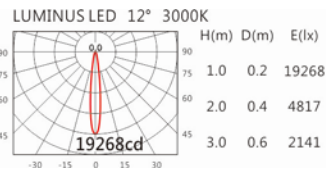

2010 lm@3000K